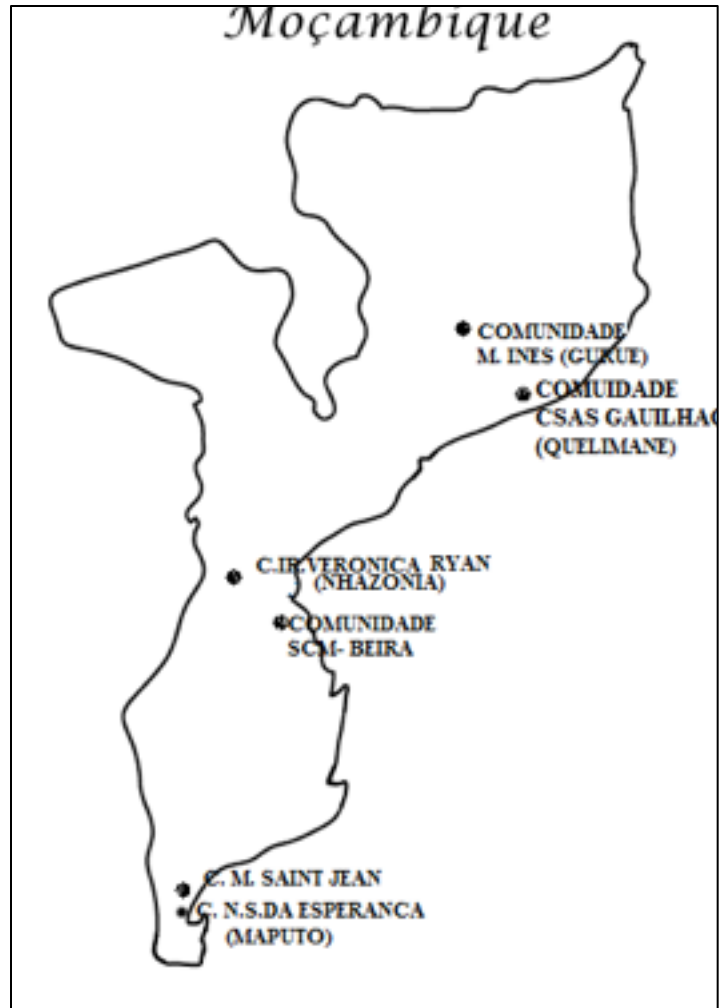

Moçambique